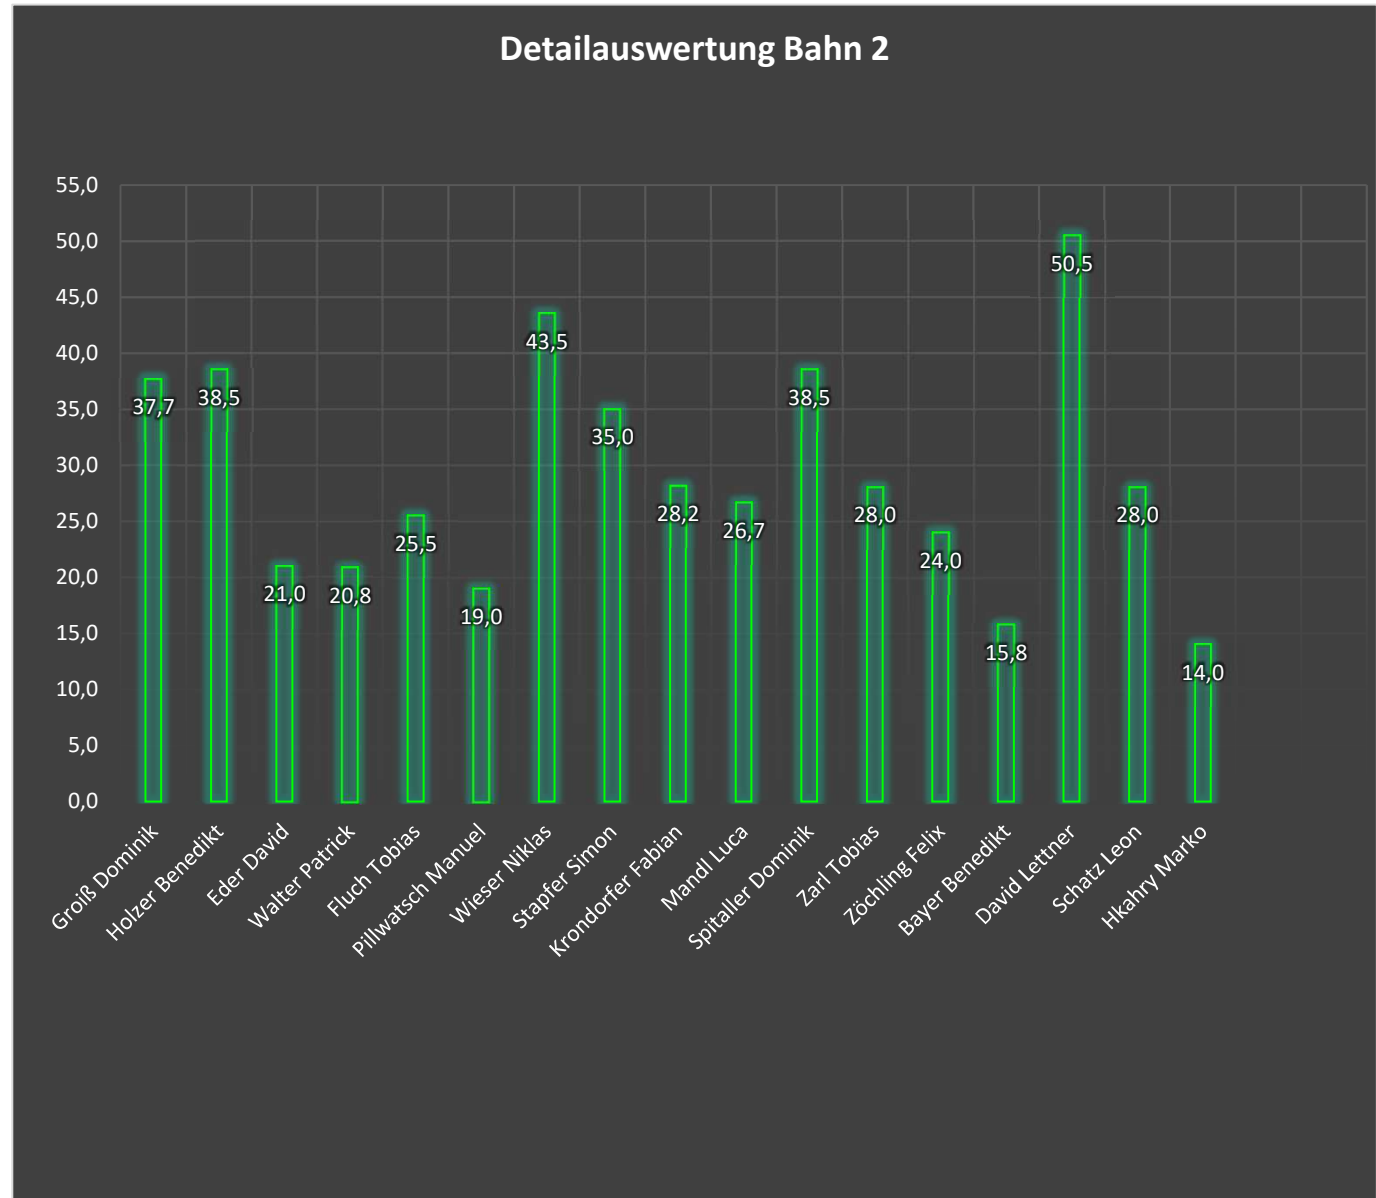

AUSWERTUNG Männlich U16

Spieler	Bahn 1	Durchschnitt
Groiß Dominik	202	33,7
Holzer Benedikt	232	38,7
Eder David	114	19,0
Walter Patrick	146	24,3
Fluch Tobias	154	38,5
Pillwatsch Manuel	62	15,5
Wieser Niklas	28	7,0
Stapfer Simon	68	17,0
Krondorfer Fabian	106	17,7
Mandl Luca	204	34,0
Spitaller Dominik	120	20,0
Zarl Tobias	76	19,0
Zöchling Felix	182	30,3
Bayer Benedikt	44	11,0
David Lettner	182	45,5
Schatz Leon	44	22,0
Hkahry Marko	14	7,0

Spieler	Bahn 2	Durchschnitt
Groiß Dominik	226	37,7
Holzer Benedikt	231	38,5
Eder David	126	21,0
Walter Patrick	125	20,8
Fluch Tobias	102	25,5
Pillwatsch Manuel	76	19,0
Wieser Niklas	87	43,5
Stapfer Simon	70	35,0
Krondorfer Fabian	169	28,2
Mandl Luca	160	26,7
Spitaller Dominik	231	38,5
Zarl Tobias	112	28,0
Zöchling Felix	144	24,0
Bayer Benedikt	63	15,8
David Lettner	202	50,5
Schatz Leon	56	28,0
Hkahry Marko	28	14,0

Spieler	Bahn 3	Durchschnitt
Groiß Dominik	172	28,7
Holzer Benedikt	194	32,3
Eder David	84	14,0
Walter Patrick	84	14,0
Fluch Tobias	98	24,5
Pillwatsch Manuel	42	10,5
Wieser Niklas	42	21,0
Stapfer Simon	26	13,0
Krondorfer Fabian	66	11,0
Mandl Luca	138	23,0
Spittaller Dominik	118	19,7
Zarl Tobias	64	16,0
Zöchling Felix	104	17,3
Bayer Benedikt	56	14,0
David Lettner	174	43,5
Schatz Leon	24	12,0
Hkahry Marko	28	14,0

Spieler	Bahn 4	Durchschnitt
Groiß Dominik	50	8,3
Holzer Benedikt	34	5,7
Eder David	28	4,7
Walter Patrick	50	8,3
Fluch Tobias	8	2,0
Pillwatsch Manuel	12	3,0
Wieser Niklas	20	5,0
Stapfer Simon	14	7,0
Krondorfer Fabian	44	7,3
Mandl Luca	42	7,0
Spittaller Dominik	42	7,0
Zarl Tobias	40	10,0
Zöchling Felix	16	2,7
Bayer Benedikt	12	3,0
David Lettner	56	14,0
Schatz Leon	20	10,0
Hkahry Marko	14	7,0