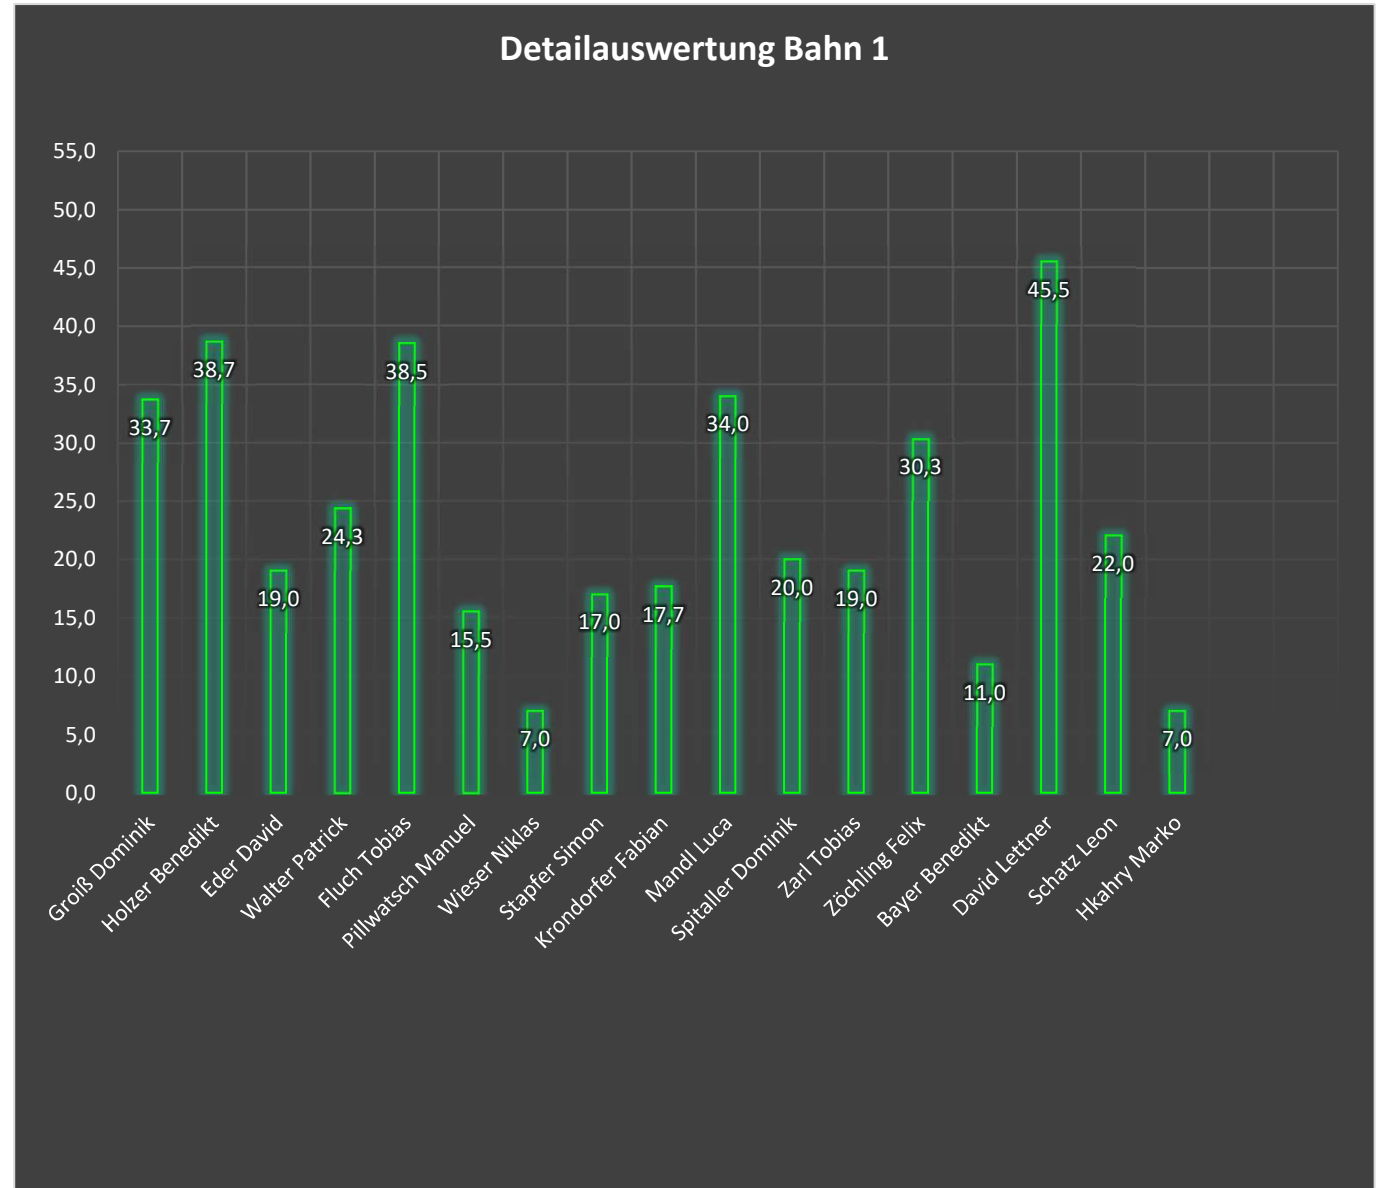

AUSWERTUNG Männlich U16

Spieler	Bahn 1	Durchschnitt
Groiß Dominik	202	33,7
Holzer Benedikt	232	38,7
Eder David	114	19,0
Walter Patrick	146	24,3
Fluch Tobias	154	38,5
Pillwatsch Manuel	62	15,5
Wieser Niklas	28	7,0
Stapfer Simon	68	17,0
Krondorfer Fabian	106	17,7
Mandl Luca	204	34,0
Spitaller Dominik	120	20,0
Zarl Tobias	76	19,0
Zöchling Felix	182	30,3
Bayer Benedikt	44	11,0
David Lettner	182	45,5
Schatz Leon	44	22,0
Hkahry Marko	14	7,0

Spieler	Bahn 2	Durchschnitt
Groiß Dominik	226	37,7
Holzer Benedikt	231	38,5
Eder David	126	21,0
Walter Patrick	125	20,8
Fluch Tobias	102	25,5
Pillwatsch Manuel	76	19,0
Wieser Niklas	87	43,5
Stapfer Simon	70	35,0
Krondorfer Fabian	169	28,2
Mandl Luca	160	26,7
Spitaller Dominik	231	38,5
Zarl Tobias	112	28,0
Zöchling Felix	144	24,0
Bayer Benedikt	63	15,8
David Lettner	202	50,5
Schatz Leon	56	28,0
Hkahry Marko	28	14,0

Spieler	Bahn 3	Durchschnitt
Groiß Dominik	172	28,7
Holzer Benedikt	194	32,3
Eder David	84	14,0
Walter Patrick	84	14,0
Fluch Tobias	98	24,5
Pillwatsch Manuel	42	10,5
Wieser Niklas	42	21,0
Stapfer Simon	26	13,0
Krondorfer Fabian	66	11,0
Mandl Luca	138	23,0
Spittaller Dominik	118	19,7
Zarl Tobias	64	16,0
Zöchling Felix	104	17,3
Bayer Benedikt	56	14,0
David Lettner	174	43,5
Schatz Leon	24	12,0
Hkahry Marko	28	14,0

Spieler	Bahn 4	Durchschnitt
Groiß Dominik	50	8,3
Holzer Benedikt	34	5,7
Eder David	28	4,7
Walter Patrick	50	8,3
Fluch Tobias	8	2,0
Pillwatsch Manuel	12	3,0
Wieser Niklas	20	5,0
Stapfer Simon	14	7,0
Krondorfer Fabian	44	7,3
Mandl Luca	42	7,0
Spittaller Dominik	42	7,0
Zarl Tobias	40	10,0
Zöchling Felix	16	2,7
Bayer Benedikt	12	3,0
David Lettner	56	14,0
Schatz Leon	20	10,0
Hkahry Marko	14	7,0