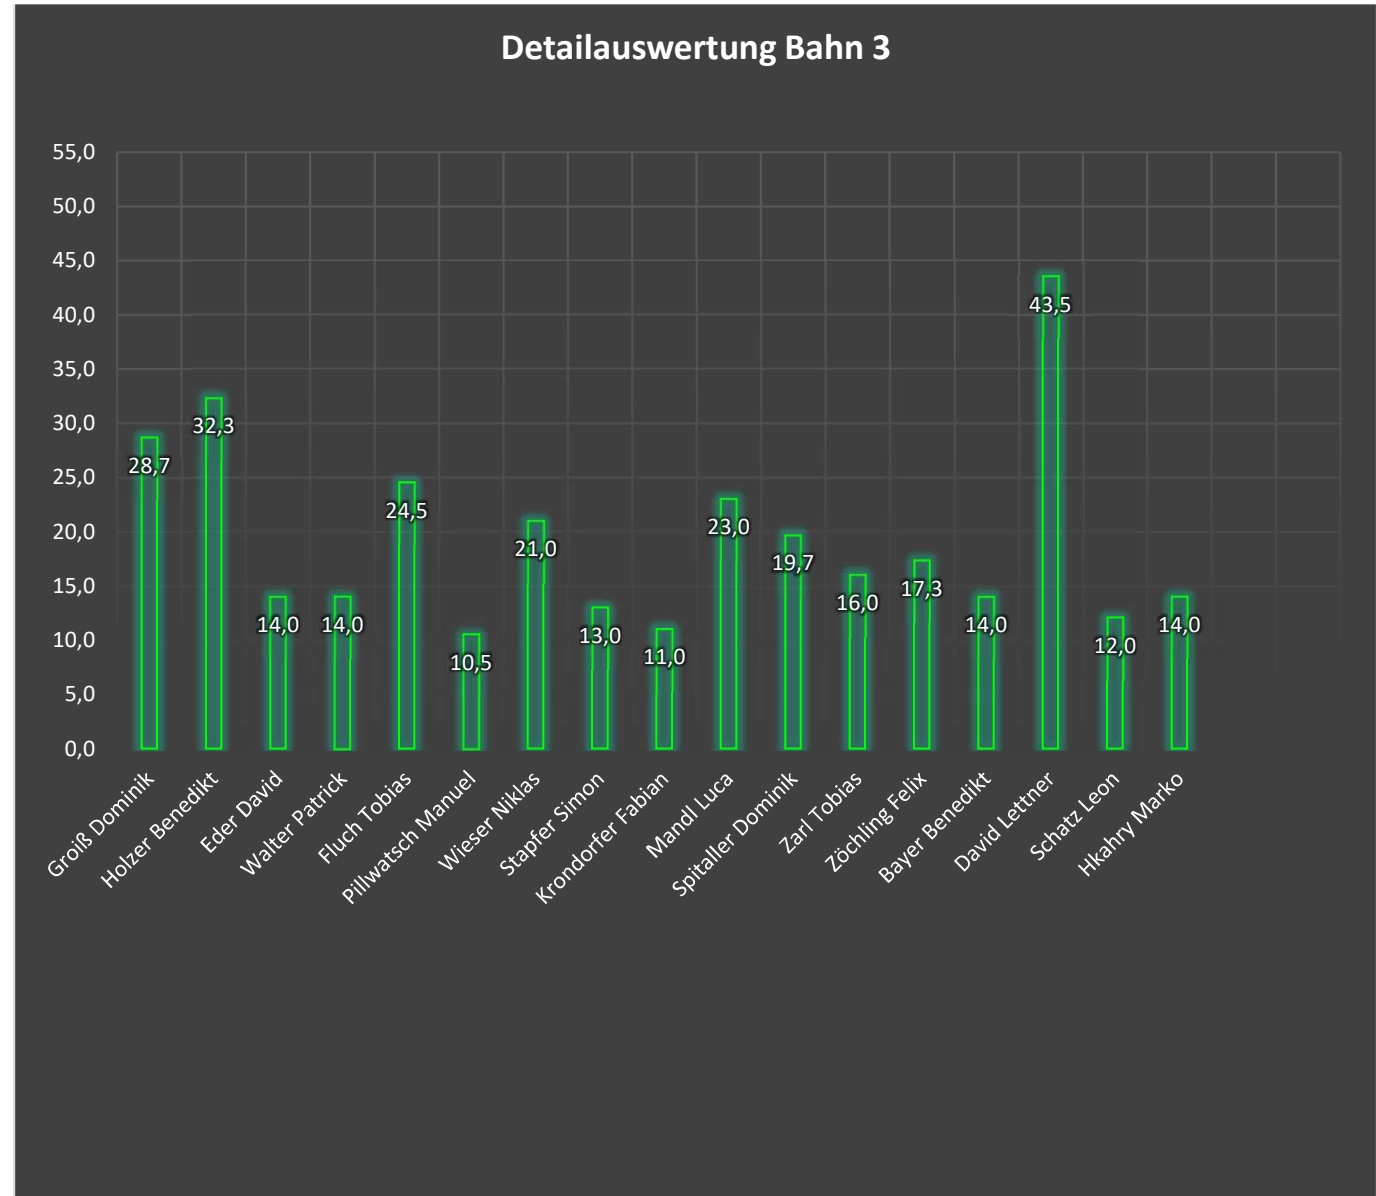

AUSWERTUNG Männlich U16

Spieler	Bahn 1	Durchschnitt
Groiß Dominik	202	33,7
Holzer Benedikt	232	38,7
Eder David	114	19,0
Walter Patrick	146	24,3
Fluch Tobias	154	38,5
Pillwatsch Manuel	62	15,5
Wieser Niklas	28	7,0
Stapfer Simon	68	17,0
Krondorfer Fabian	106	17,7
Mandl Luca	204	34,0
Spitaller Dominik	120	20,0
Zarl Tobias	76	19,0
Zöchling Felix	182	30,3
Bayer Benedikt	44	11,0
David Lettner	182	45,5
Schatz Leon	44	22,0
Hkahry Marko	14	7,0

Spieler	Bahn 2	Durchschnitt
Groiß Dominik	226	37,7
Holzer Benedikt	231	38,5
Eder David	126	21,0
Walter Patrick	125	20,8
Fluch Tobias	102	25,5
Pillwatsch Manuel	76	19,0
Wieser Niklas	87	43,5
Stapfer Simon	70	35,0
Krondorfer Fabian	169	28,2
Mandl Luca	160	26,7
Spitaller Dominik	231	38,5
Zarl Tobias	112	28,0
Zöchling Felix	144	24,0
Bayer Benedikt	63	15,8
David Lettner	202	50,5
Schatz Leon	56	28,0
Hkahry Marko	28	14,0

Spieler	Bahn 3	Durchschnitt
Groiß Dominik	172	28,7
Holzer Benedikt	194	32,3
Eder David	84	14,0
Walter Patrick	84	14,0
Fluch Tobias	98	24,5
Pillwatsch Manuel	42	10,5
Wieser Niklas	42	21,0
Stapfer Simon	26	13,0
Krondorfer Fabian	66	11,0
Mandl Luca	138	23,0
Spittaller Dominik	118	19,7
Zarl Tobias	64	16,0
Zöchling Felix	104	17,3
Bayer Benedikt	56	14,0
David Lettner	174	43,5
Schatz Leon	24	12,0
Hkahry Marko	28	14,0

Spieler	Bahn 4	Durchschnitt
Groiß Dominik	50	8,3
Holzer Benedikt	34	5,7
Eder David	28	4,7
Walter Patrick	50	8,3
Fluch Tobias	8	2,0
Pillwatsch Manuel	12	3,0
Wieser Niklas	20	5,0
Stapfer Simon	14	7,0
Krondorfer Fabian	44	7,3
Mandl Luca	42	7,0
Spittaller Dominik	42	7,0
Zarl Tobias	40	10,0
Zöchling Felix	16	2,7
Bayer Benedikt	12	3,0
David Lettner	56	14,0
Schatz Leon	20	10,0
Hkahry Marko	14	7,0