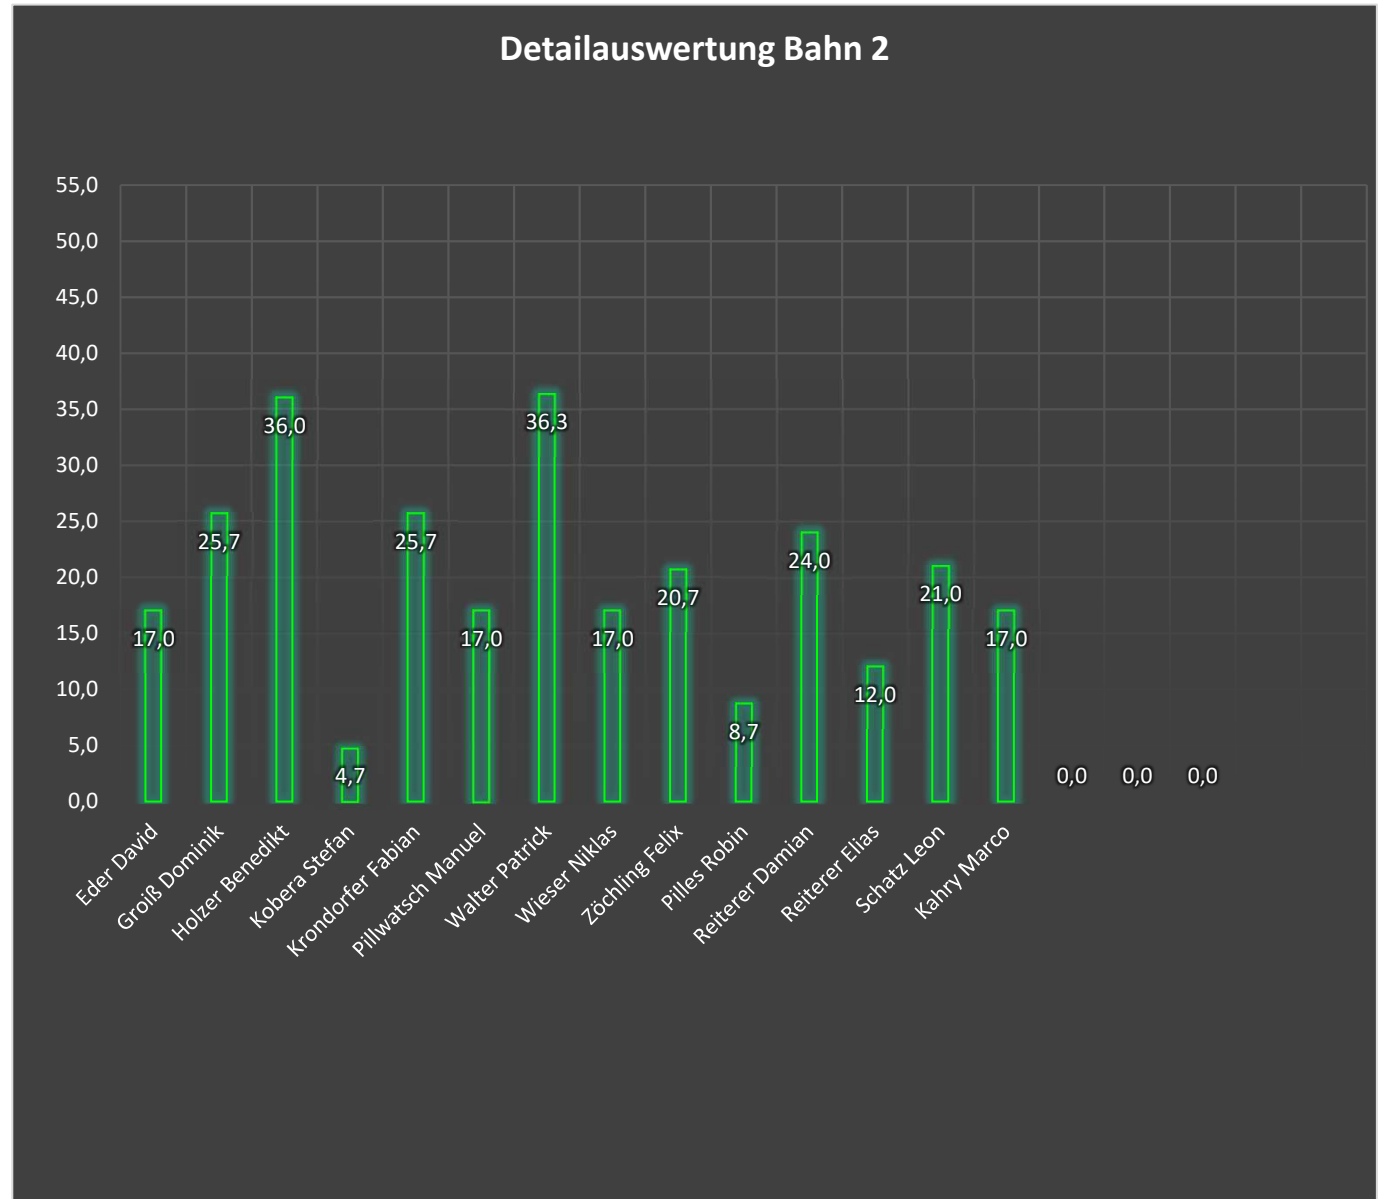

AUSWERTUNG MÄNNLICH U14

Spieler	Bahn 1	Durchschnitt
Eder David	52	26,0
Groiß Dominik	62	20,7
Holzer Benedikt	114	38,0
Kobera Stefan	62	20,7
Krondorfer Fabian	46	15,3
Pillwatsch Manuel	20	10,0
Walter Patrick	76	25,3
Wieser Niklas	42	14,0
Zöchling Felix	102	34,0
Pilles Robin	14	4,7
Reiterer Damian	12	12,0
Reiterer Elias	20	20,0
Schatz Leon	2	2,0
Kahry Marco	34	34,0
	0	0,0
	0	0,0
	0	0,0

AUSWERTUNG MÄNNLICH U14

Spieler	Bahn 2	Durchschnitt
Eder David	51	17,0
Groiß Dominik	77	25,7
Holzer Benedikt	108	36,0
Kobera Stefan	14	4,7
Krondorfer Fabian	77	25,7
Pillwatsch Manuel	34	17,0
Walter Patrick	109	36,3
Wieser Niklas	34	17,0
Zöchling Felix	62	20,7
Pilles Robin	26	8,7
Reiterer Damian	24	24,0
Reiterer Elias	12	12,0
Schatz Leon	21	21,0
Kahry Marco	17	17,0
	0	0,0
	0	0,0
	0	0,0

AUSWERTUNG MÄNNLICH U14

Spieler	Bahn 3	Durchschnitt
Eder David	48	16,0
Groiß Dominik	34	11,3
Holzer Benedikt	84	28,0
Kobera Stefan	34	11,3
Krondorfer Fabian	42	14,0
Pillwatsch Manuel	36	18,0
Walter Patrick	48	16,0
Wieser Niklas	14	7,0
Zöchling Felix	50	16,7
Pilles Robin	20	6,7
Reiterer Damian	2	2,0
Reiterer Elias	14	14,0
Schatz Leon	0	0,0
Kahry Marco	10	10,0
	0	0,0
	0	0,0
	0	0,0

AUSWERTUNG MÄNNLICH U14

Spieler	Bahn 4	Durchschnitt
Eder David	8	2,7
Groiß Dominik	24	8,0
Holzer Benedikt	20	6,7
Kobera Stefan	10	3,3
Krondorfer Fabian	10	3,3
Pillwatsch Manuel	12	6,0
Walter Patrick	20	6,7
Wieser Niklas	0	0,0
Zöchling Felix	8	2,7
Pilles Robin	12	4,0
Reiterer Damian	2	2,0
Reiterer Elias	8	8,0
Schatz Leon	2	2,0
Kahry Marco	4	4,0
	0	0,0
	0	0,0
	0	0,0