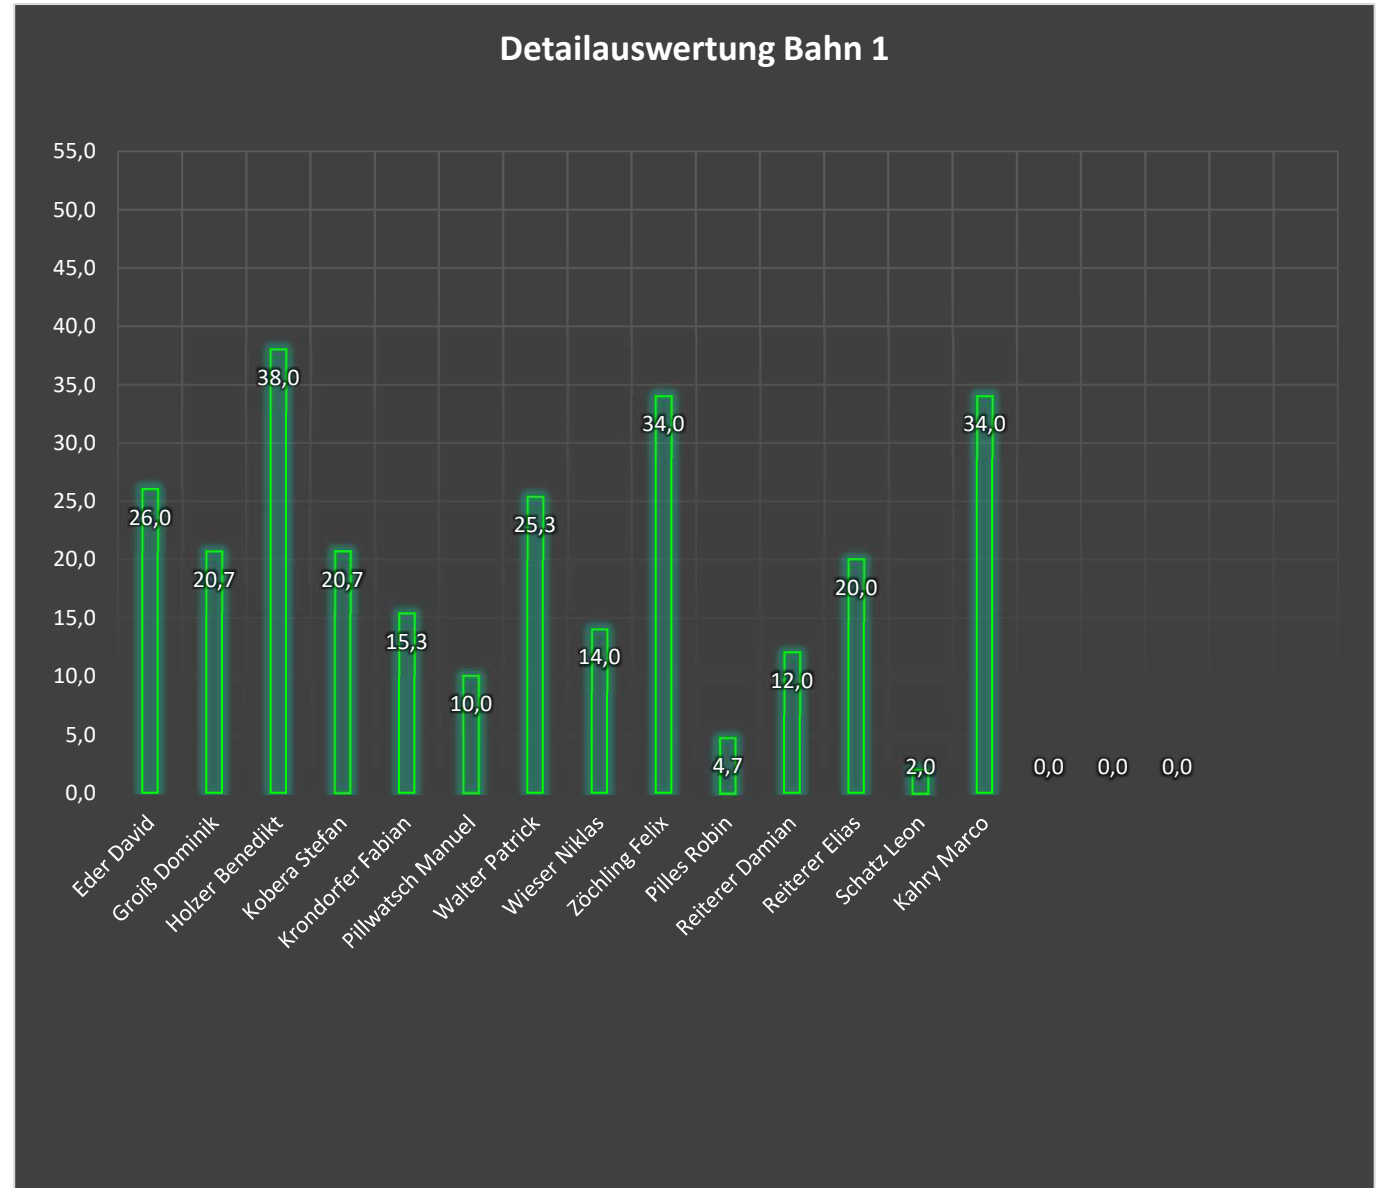

AUSWERTUNG MÄNNLICH U14

Spieler	Bahn 1	Durchschnitt
Eder David	52	26,0
Groiß Dominik	62	20,7
Holzer Benedikt	114	38,0
Kobera Stefan	62	20,7
Krondorfer Fabian	46	15,3
Pillwatsch Manuel	20	10,0
Walter Patrick	76	25,3
Wieser Niklas	42	14,0
Zöchling Felix	102	34,0
Pilles Robin	14	4,7
Reiterer Damian	12	12,0
Reiterer Elias	20	20,0
Schatz Leon	2	2,0
Kahry Marco	34	34,0
	0	0,0
	0	0,0
	0	0,0

AUSWERTUNG MÄNNLICH U14

Spieler	Bahn 2	Durchschnitt
Eder David	51	17,0
Groiß Dominik	77	25,7
Holzer Benedikt	108	36,0
Kobera Stefan	14	4,7
Krondorfer Fabian	77	25,7
Pillwatsch Manuel	34	17,0
Walter Patrick	109	36,3
Wieser Niklas	34	17,0
Zöchling Felix	62	20,7
Pilles Robin	26	8,7
Reiterer Damian	24	24,0
Reiterer Elias	12	12,0
Schatz Leon	21	21,0
Kahry Marco	17	17,0
	0	0,0
	0	0,0
	0	0,0

AUSWERTUNG MÄNNLICH U14

Spieler	Bahn 3	Durchschnitt
Eder David	48	16,0
Groiß Dominik	34	11,3
Holzer Benedikt	84	28,0
Kobera Stefan	34	11,3
Krondorfer Fabian	42	14,0
Pillwatsch Manuel	36	18,0
Walter Patrick	48	16,0
Wieser Niklas	14	7,0
Zöchling Felix	50	16,7
Pilles Robin	20	6,7
Reiterer Damian	2	2,0
Reiterer Elias	14	14,0
Schatz Leon	0	0,0
Kahry Marco	10	10,0
	0	0,0
	0	0,0
	0	0,0

AUSWERTUNG MÄNNLICH U14

Spieler	Bahn 4	Durchschnitt
Eder David	8	2,7
Groiß Dominik	24	8,0
Holzer Benedikt	20	6,7
Kobera Stefan	10	3,3
Krondorfer Fabian	10	3,3
Pillwatsch Manuel	12	6,0
Walter Patrick	20	6,7
Wieser Niklas	0	0,0
Zöchling Felix	8	2,7
Pilles Robin	12	4,0
Reiterer Damian	2	2,0
Reiterer Elias	8	8,0
Schatz Leon	2	2,0
Kahry Marco	4	4,0
	0	0,0
	0	0,0
	0	0,0