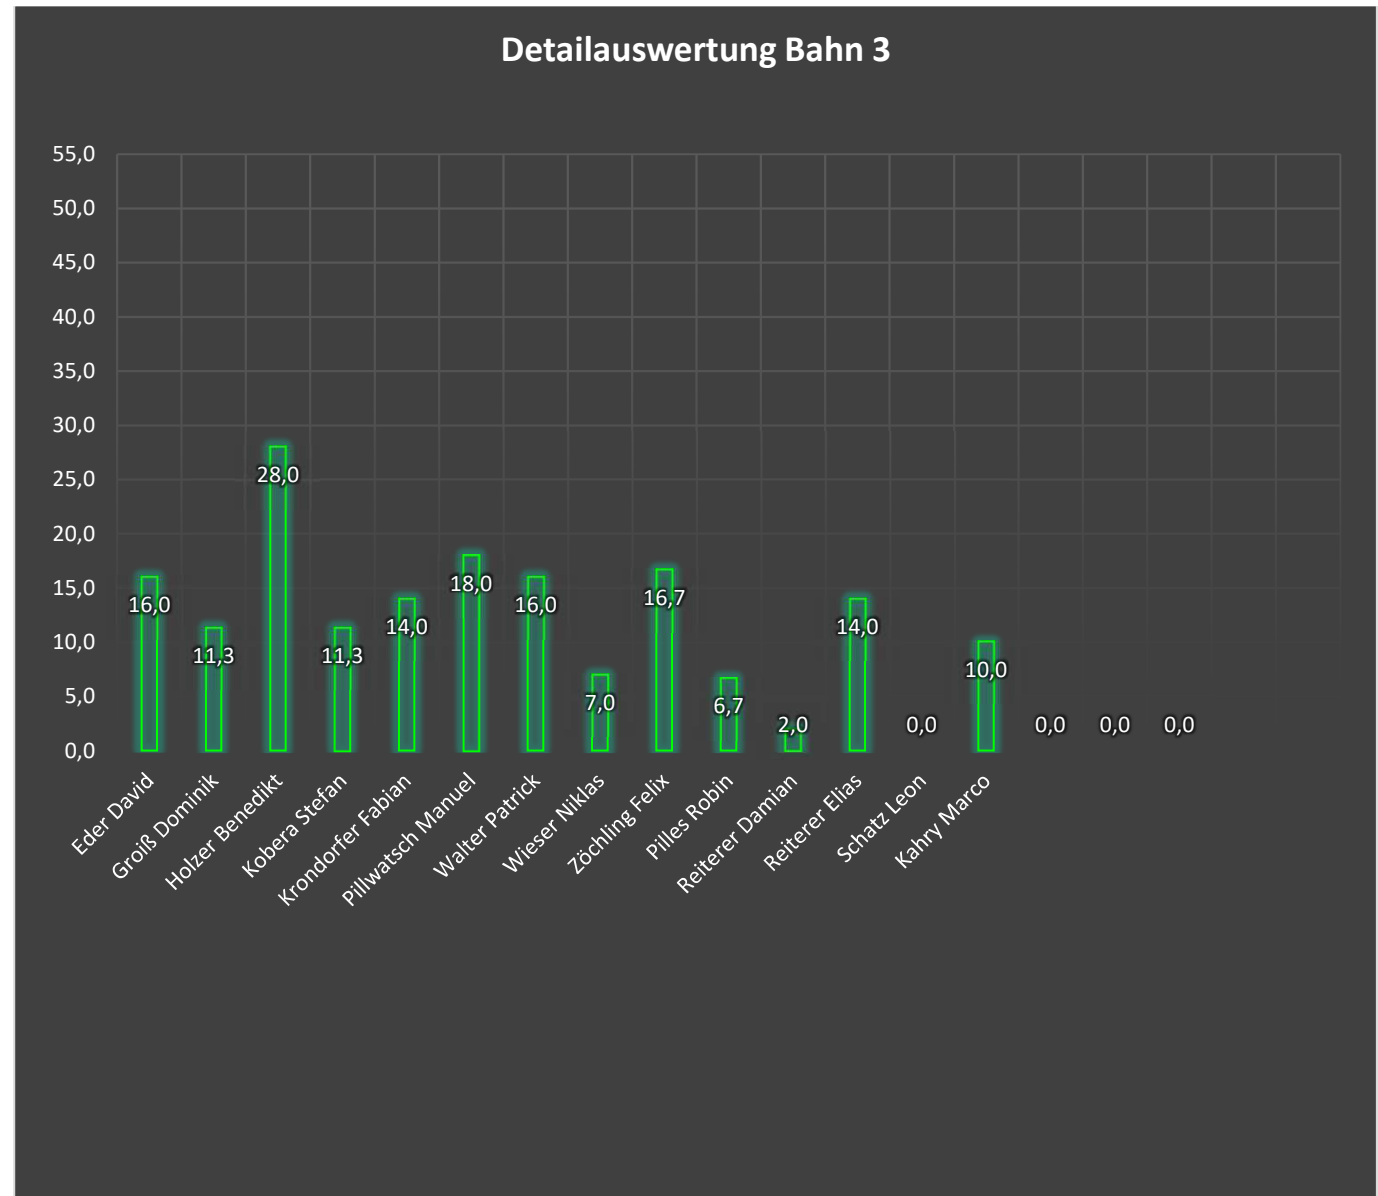

AUSWERTUNG MÄNNLICH U14

Spieler	Bahn 1	Durchschnitt
Eder David	52	26,0
Groiß Dominik	62	20,7
Holzer Benedikt	114	38,0
Kobera Stefan	62	20,7
Krondorfer Fabian	46	15,3
Pillwatsch Manuel	20	10,0
Walter Patrick	76	25,3
Wieser Niklas	42	14,0
Zöchling Felix	102	34,0
Pilles Robin	14	4,7
Reiterer Damian	12	12,0
Reiterer Elias	20	20,0
Schatz Leon	2	2,0
Kahry Marco	34	34,0
	0	0,0
	0	0,0
	0	0,0

AUSWERTUNG MÄNNLICH U14

Spieler	Bahn 2	Durchschnitt
Eder David	51	17,0
Groiß Dominik	77	25,7
Holzer Benedikt	108	36,0
Kobera Stefan	14	4,7
Krondorfer Fabian	77	25,7
Pillwatsch Manuel	34	17,0
Walter Patrick	109	36,3
Wieser Niklas	34	17,0
Zöchling Felix	62	20,7
Pilles Robin	26	8,7
Reiterer Damian	24	24,0
Reiterer Elias	12	12,0
Schatz Leon	21	21,0
Kahry Marco	17	17,0
	0	0,0
	0	0,0
	0	0,0

AUSWERTUNG MÄNNLICH U14

Spieler	Bahn 3	Durchschnitt
Eder David	48	16,0
Groiß Dominik	34	11,3
Holzer Benedikt	84	28,0
Kobera Stefan	34	11,3
Krondorfer Fabian	42	14,0
Pillwatsch Manuel	36	18,0
Walter Patrick	48	16,0
Wieser Niklas	14	7,0
Zöchling Felix	50	16,7
Pilles Robin	20	6,7
Reiterer Damian	2	2,0
Reiterer Elias	14	14,0
Schatz Leon	0	0,0
Kahry Marco	10	10,0
	0	0,0
	0	0,0
	0	0,0

AUSWERTUNG MÄNNLICH U14

Spieler	Bahn 4	Durchschnitt
Eder David	8	2,7
Groiß Dominik	24	8,0
Holzer Benedikt	20	6,7
Kobera Stefan	10	3,3
Krondorfer Fabian	10	3,3
Pillwatsch Manuel	12	6,0
Walter Patrick	20	6,7
Wieser Niklas	0	0,0
Zöchling Felix	8	2,7
Pilles Robin	12	4,0
Reiterer Damian	2	2,0
Reiterer Elias	8	8,0
Schatz Leon	2	2,0
Kahry Marco	4	4,0
	0	0,0
	0	0,0
	0	0,0