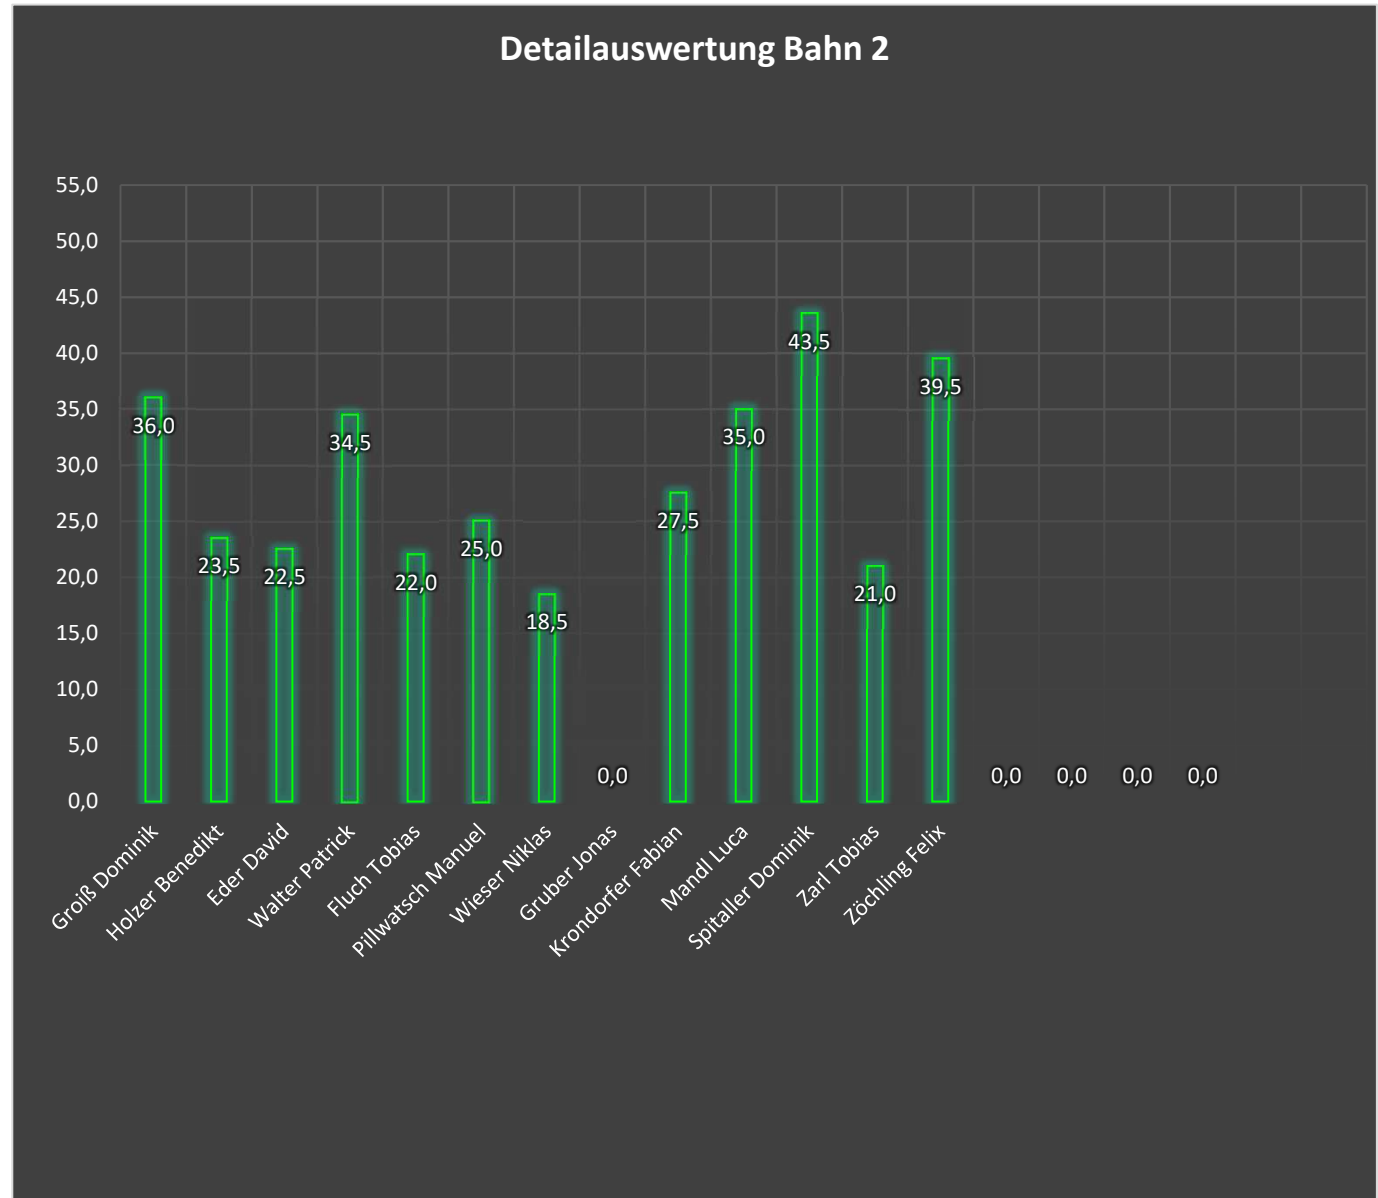

AUSWERTUNG Männlich U16

Spieler	Bahn 1	Durchschnitt
Groiß Dominik	68	34,0
Holzer Benedikt	62	31,0
Eder David	40	20,0
Walter Patrick	52	26,0
Fluch Tobias	78	39,0
Pillwatsch Manuel	30	15,0
Wieser Niklas	12	6,0
Gruber Jonas	0	0,0
Krondorfer Fabian	34	17,0
Mandl Luca	56	28,0
Spitaller Dominik	62	31,0
Zarl Tobias	44	22,0
Zöchling Felix	54	27,0
	0	0,0
	0	0,0
	0	0,0
	0	0,0

AUSWERTUNG Männlich U16

Spieler	Bahn 2	Durchschnitt
Groiß Dominik	72	36,0
Holzer Benedikt	47	23,5
Eder David	45	22,5
Walter Patrick	69	34,5
Fluch Tobias	44	22,0
Pillwatsch Manuel	50	25,0
Wieser Niklas	37	18,5
Gruber Jonas	0	0,0
Krondorfer Fabian	55	27,5
Mandl Luca	70	35,0
Spitaller Dominik	87	43,5
Zarl Tobias	42	21,0
Zöchling Felix	79	39,5
	0	0,0
	0	0,0
	0	0,0
	0	0,0

AUSWERTUNG Männlich U16

Spieler	Bahn 3	Durchschnitt
Groiß Dominik	50	25,0
Holzer Benedikt	62	31,0
Eder David	44	22,0
Walter Patrick	28	14,0
Fluch Tobias	42	21,0
Pillwatsch Manuel	32	16,0
Wieser Niklas	16	8,0
Gruber Jonas	0	0,0
Krondorfer Fabian	16	8,0
Mandl Luca	30	15,0
Spitaller Dominik	48	24,0
Zarl Tobias	30	15,0
Zöchling Felix	28	14,0
	0	0,0
	0	0,0
	0	0,0
	0	0,0
	0	0,0

AUSWERTUNG Männlich U16

Spieler	Bahn 4	Durchschnitt
Groiß Dominik	24	12,0
Holzer Benedikt	12	6,0
Eder David	0	0,0
Walter Patrick	2	1,0
Fluch Tobias	0	0,0
Pillwatsch Manuel	4	2,0
Wieser Niklas	8	4,0
Gruber Jonas	0	0,0
Krondorfer Fabian	14	7,0
Mandl Luca	20	10,0
Spittaller Dominik	10	5,0
Zarl Tobias	14	7,0
Zöchling Felix	6	3,0
	0	0,0
	0	0,0
	0	0,0
	0	0,0