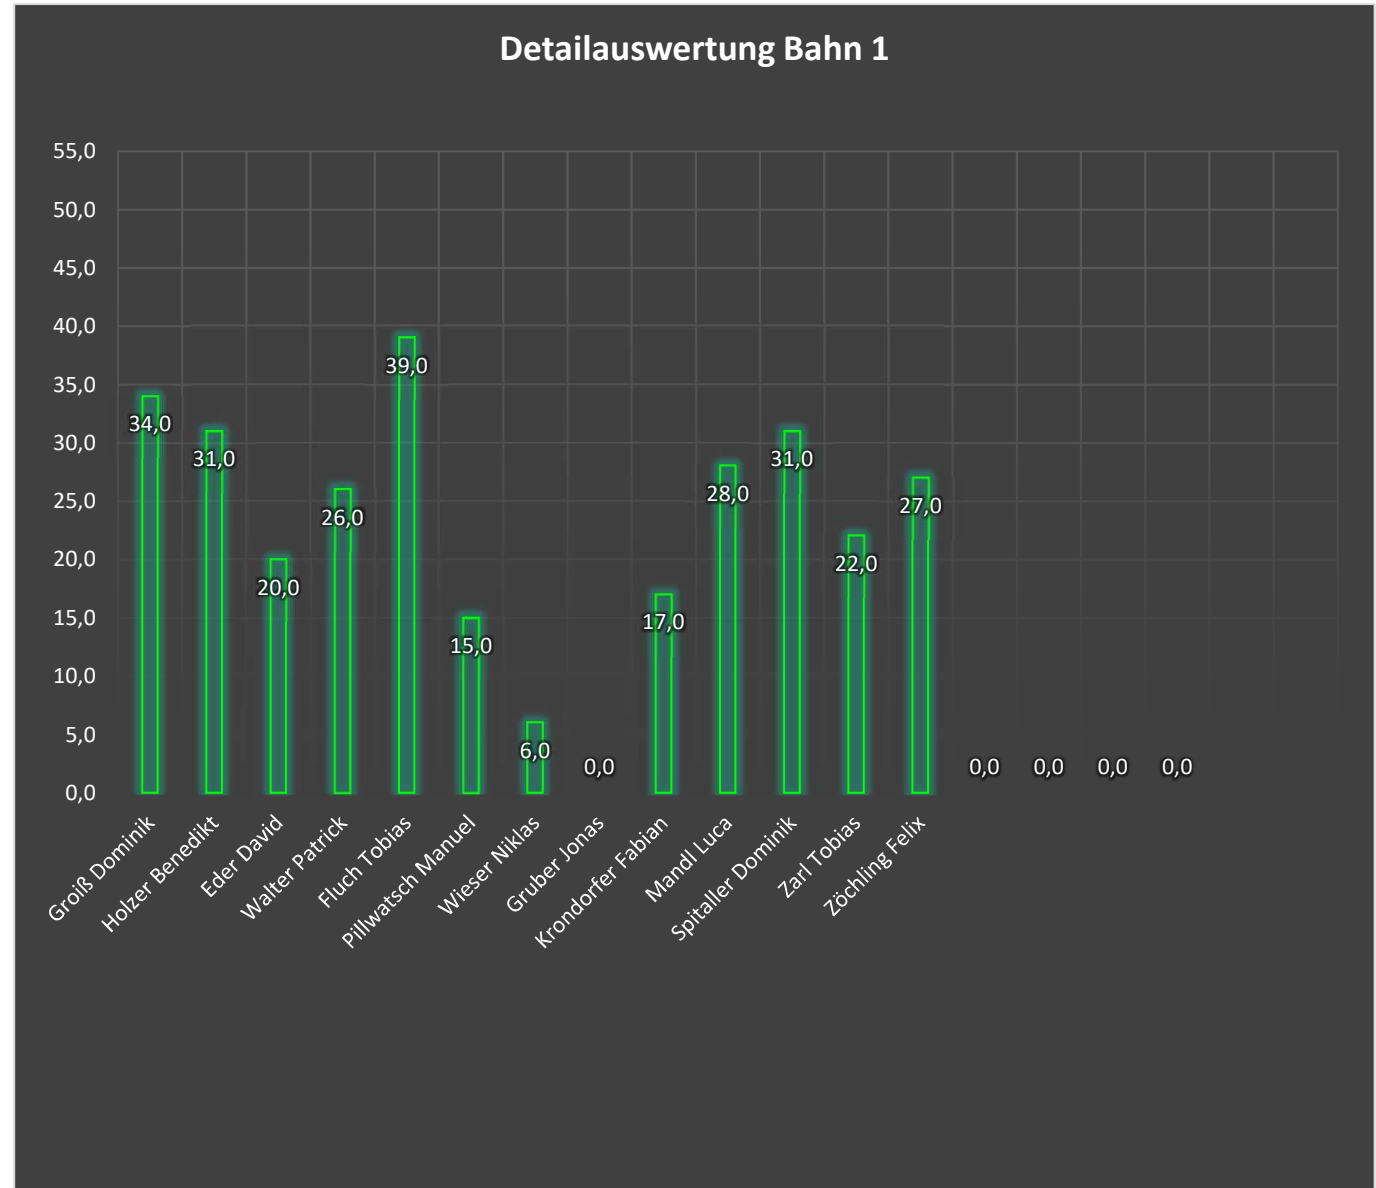

AUSWERTUNG Männlich U16

Spieler	Bahn 1	Durchschnitt
Groiß Dominik	68	34,0
Holzer Benedikt	62	31,0
Eder David	40	20,0
Walter Patrick	52	26,0
Fluch Tobias	78	39,0
Pillwatsch Manuel	30	15,0
Wieser Niklas	12	6,0
Gruber Jonas	0	0,0
Krondorfer Fabian	34	17,0
Mandl Luca	56	28,0
Spitaller Dominik	62	31,0
Zarl Tobias	44	22,0
Zöchling Felix	54	27,0
	0	0,0
	0	0,0
	0	0,0
	0	0,0

AUSWERTUNG Männlich U16

Spieler	Bahn 2	Durchschnitt
Groiß Dominik	72	36,0
Holzer Benedikt	47	23,5
Eder David	45	22,5
Walter Patrick	69	34,5
Fluch Tobias	44	22,0
Pillwatsch Manuel	50	25,0
Wieser Niklas	37	18,5
Gruber Jonas	0	0,0
Krondorfer Fabian	55	27,5
Mandl Luca	70	35,0
Spitaller Dominik	87	43,5
Zarl Tobias	42	21,0
Zöchling Felix	79	39,5
	0	0,0
	0	0,0
	0	0,0
	0	0,0

AUSWERTUNG Männlich U16

Spieler	Bahn 3	Durchschnitt
Groiß Dominik	50	25,0
Holzer Benedikt	62	31,0
Eder David	44	22,0
Walter Patrick	28	14,0
Fluch Tobias	42	21,0
Pillwatsch Manuel	32	16,0
Wieser Niklas	16	8,0
Gruber Jonas	0	0,0
Krondorfer Fabian	16	8,0
Mandl Luca	30	15,0
Spitaller Dominik	48	24,0
Zarl Tobias	30	15,0
Zöchling Felix	28	14,0
	0	0,0
	0	0,0
	0	0,0
	0	0,0
	0	0,0

AUSWERTUNG Männlich U16

Spieler	Bahn 4	Durchschnitt
Groiß Dominik	24	12,0
Holzer Benedikt	12	6,0
Eder David	0	0,0
Walter Patrick	2	1,0
Fluch Tobias	0	0,0
Pillwatsch Manuel	4	2,0
Wieser Niklas	8	4,0
Gruber Jonas	0	0,0
Krondorfer Fabian	14	7,0
Mandl Luca	20	10,0
Spittaller Dominik	10	5,0
Zarl Tobias	14	7,0
Zöchling Felix	6	3,0
	0	0,0
	0	0,0
	0	0,0
	0	0,0