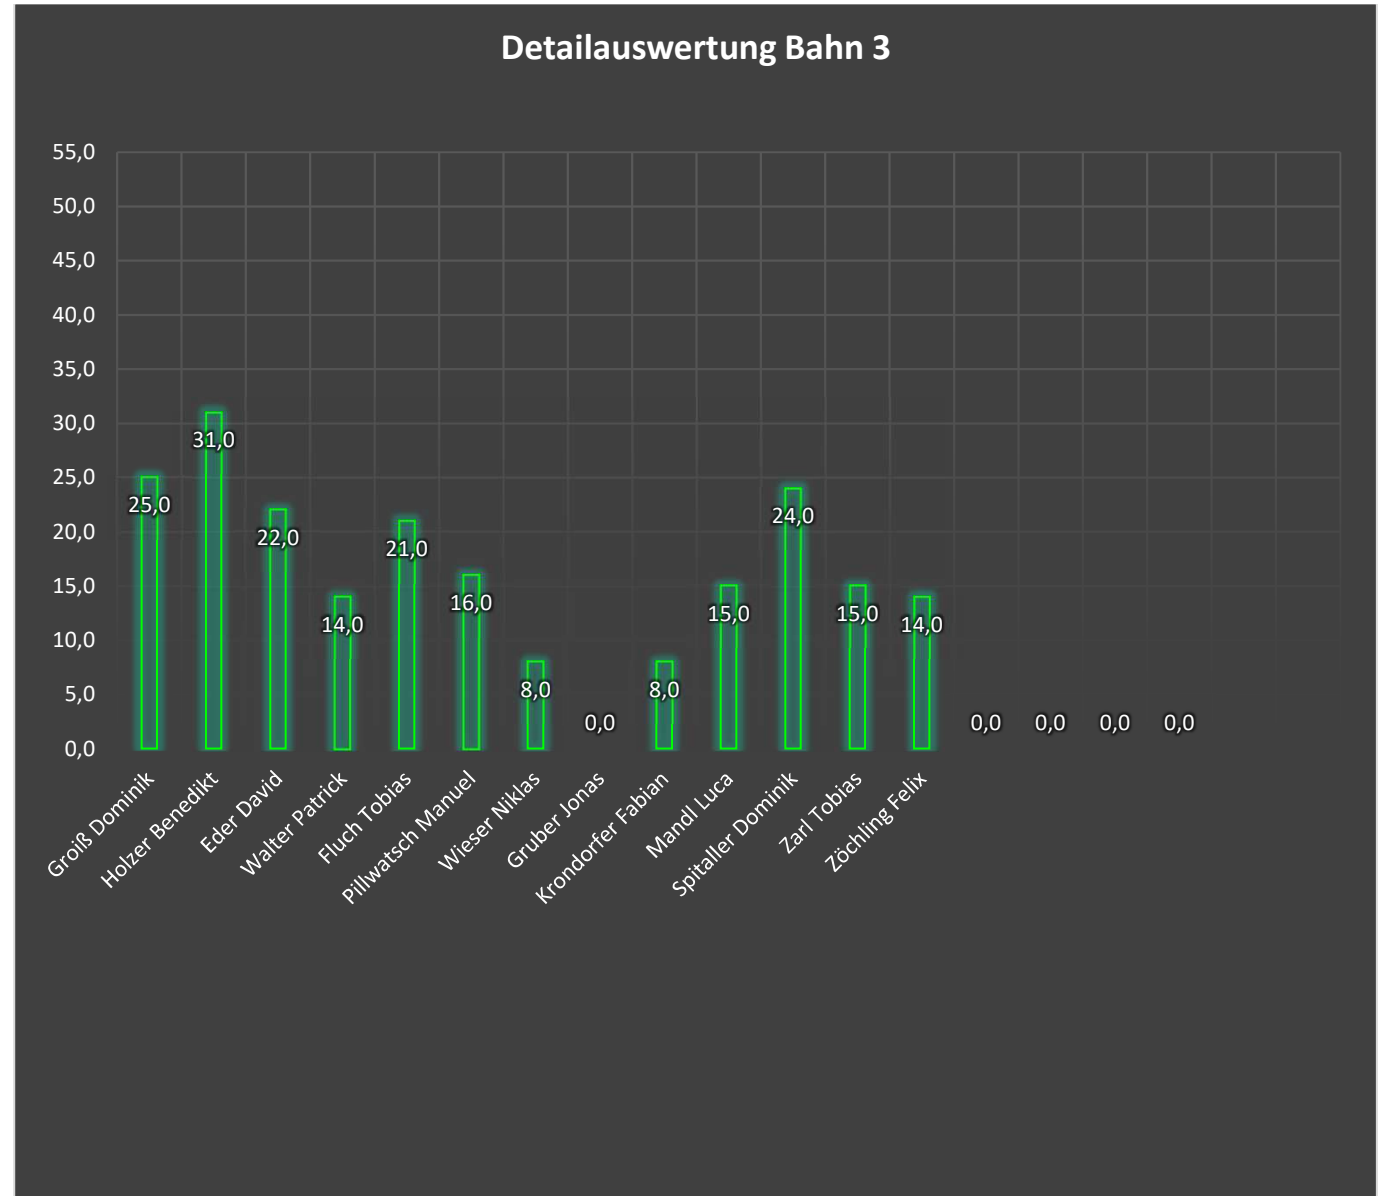

AUSWERTUNG Männlich U16

Spieler	Bahn 1	Durchschnitt
Groiß Dominik	68	34,0
Holzer Benedikt	62	31,0
Eder David	40	20,0
Walter Patrick	52	26,0
Fluch Tobias	78	39,0
Pillwatsch Manuel	30	15,0
Wieser Niklas	12	6,0
Gruber Jonas	0	0,0
Krondorfer Fabian	34	17,0
Mandl Luca	56	28,0
Spitaller Dominik	62	31,0
Zarl Tobias	44	22,0
Zöchling Felix	54	27,0
	0	0,0
	0	0,0
	0	0,0
	0	0,0

AUSWERTUNG Männlich U16

Spieler	Bahn 2	Durchschnitt
Groiß Dominik	72	36,0
Holzer Benedikt	47	23,5
Eder David	45	22,5
Walter Patrick	69	34,5
Fluch Tobias	44	22,0
Pillwatsch Manuel	50	25,0
Wieser Niklas	37	18,5
Gruber Jonas	0	0,0
Krondorfer Fabian	55	27,5
Mandl Luca	70	35,0
Spitaller Dominik	87	43,5
Zarl Tobias	42	21,0
Zöchling Felix	79	39,5
	0	0,0
	0	0,0
	0	0,0
	0	0,0

AUSWERTUNG Männlich U16

Spieler	Bahn 3	Durchschnitt
Groiß Dominik	50	25,0
Holzer Benedikt	62	31,0
Eder David	44	22,0
Walter Patrick	28	14,0
Fluch Tobias	42	21,0
Pillwatsch Manuel	32	16,0
Wieser Niklas	16	8,0
Gruber Jonas	0	0,0
Krondorfer Fabian	16	8,0
Mandl Luca	30	15,0
Spitaller Dominik	48	24,0
Zarl Tobias	30	15,0
Zöchling Felix	28	14,0
	0	0,0
	0	0,0
	0	0,0
	0	0,0
	0	0,0

AUSWERTUNG Männlich U16

Spieler	Bahn 4	Durchschnitt
Groiß Dominik	24	12,0
Holzer Benedikt	12	6,0
Eder David	0	0,0
Walter Patrick	2	1,0
Fluch Tobias	0	0,0
Pillwatsch Manuel	4	2,0
Wieser Niklas	8	4,0
Gruber Jonas	0	0,0
Krondorfer Fabian	14	7,0
Mandl Luca	20	10,0
Spittaller Dominik	10	5,0
Zarl Tobias	14	7,0
Zöchling Felix	6	3,0
	0	0,0
	0	0,0
	0	0,0
	0	0,0