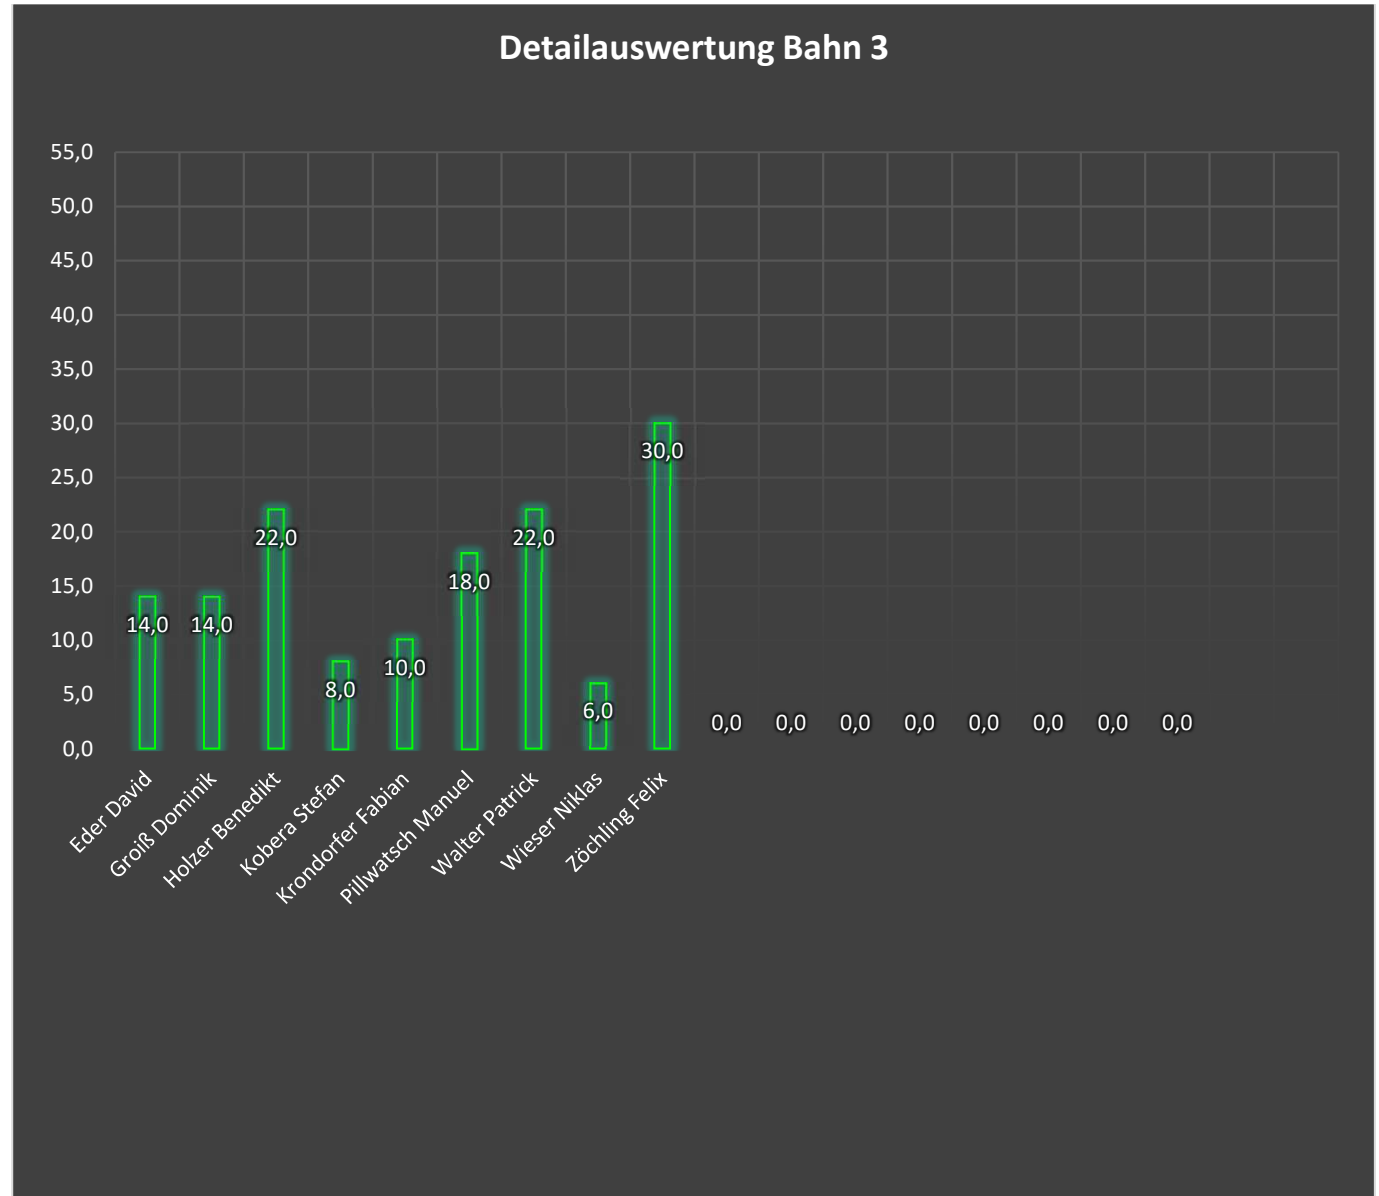

AUSWERTUNG MÄNNLICH U14

Spieler	Bahn 1	Durchschnitt
Eder David	16	16,0
Groiß Dominik	26	26,0
Holzer Benedikt	34	34,0
Kobera Stefan	24	24,0
Krondorfer Fabian	2	2,0
Pillwatsch Manuel	14	14,0
Walter Patrick	26	26,0
Wieser Niklas	26	26,0
Zöchling Felix	32	32,0
	0	0,0
	0	0,0
	0	0,0
	0	0,0
	0	0,0
	0	0,0
	0	0,0
	0	0,0
	0	0,0
	0	0,0

# AUSWERTUNG MÄNNLICH U14

Spieler	Bahn 2	Durchschnitt
Eder David	7	7,0
Groiß Dominik	15	15,0
Holzer Benedikt	32	32,0
Kobera Stefan	4	4,0
Krondorfer Fabian	17	17,0
Pillwatsch Manuel	25	25,0
Walter Patrick	35	35,0
Wieser Niklas	14	14,0
Zöchling Felix	30	30,0
	0	0,0
	0	0,0
	0	0,0
	0	0,0
	0	0,0
	0	0,0
	0	0,0
	0	0,0
	0	0,0
	0	0,0

## Detailauswertung Bahn 2

AUSWERTUNG MÄNNLICH U14

Spieler	Bahn 3	Durchschnitt
Eder David	14	14,0
Groiß Dominik	14	14,0
Holzer Benedikt	22	22,0
Kobera Stefan	8	8,0
Krondorfer Fabian	10	10,0
Pillwatsch Manuel	18	18,0
Walter Patrick	22	22,0
Wieser Niklas	6	6,0
Zöchling Felix	30	30,0
	0	0,0
	0	0,0
	0	0,0
	0	0,0
	0	0,0
	0	0,0
	0	0,0
	0	0,0
	0	0,0

Spieler	Bahn 4	Durchschnitt
Eder David	0	0,0
Groiß Dominik	0	0,0
Holzer Benedikt	8	8,0
Kobera Stefan	0	0,0
Krondorfer Fabian	8	8,0
Pillwatsch Manuel	8	8,0
Walter Patrick	2	2,0
Wieser Niklas	0	0,0
Zöchling Felix	0	0,0
	0	0,0
	0	0,0
	0	0,0
	0	0,0
	0	0,0
	0	0,0
	0	0,0
	0	0,0
	0	0,0
	0	0,0
	0	0,0