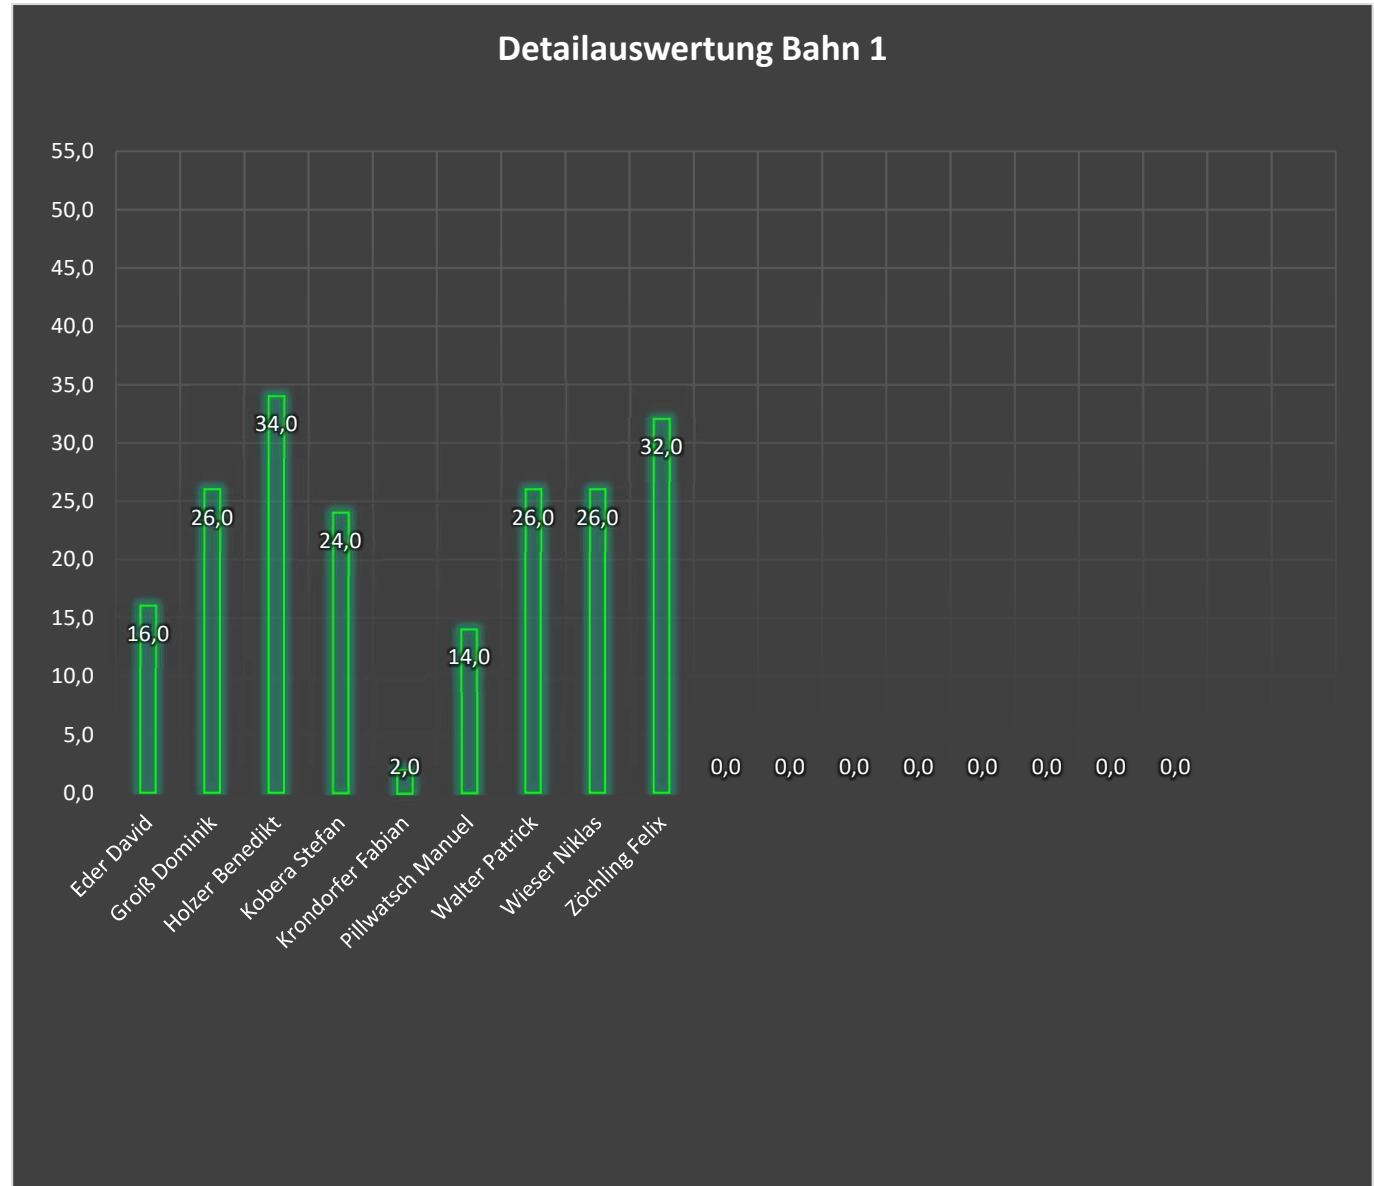

AUSWERTUNG MÄNNLICH U14

Spieler	Bahn 1	Durchschnitt
Eder David	16	16,0
Groiß Dominik	26	26,0
Holzer Benedikt	34	34,0
Kobera Stefan	24	24,0
Krondorfer Fabian	2	2,0
Pillwatsch Manuel	14	14,0
Walter Patrick	26	26,0
Wieser Niklas	26	26,0
Zöchling Felix	32	32,0
	0	0,0
	0	0,0
	0	0,0
	0	0,0
	0	0,0
	0	0,0
	0	0,0
	0	0,0
	0	0,0
	0	0,0

# AUSWERTUNG MÄNNLICH U14

Spieler	Bahn 2	Durchschnitt
Eder David	7	7,0
Groiß Dominik	15	15,0
Holzer Benedikt	32	32,0
Kobera Stefan	4	4,0
Krondorfer Fabian	17	17,0
Pillwatsch Manuel	25	25,0
Walter Patrick	35	35,0
Wieser Niklas	14	14,0
Zöchling Felix	30	30,0
	0	0,0
	0	0,0
	0	0,0
	0	0,0
	0	0,0
	0	0,0
	0	0,0
	0	0,0
	0	0,0
	0	0,0

## Detailauswertung Bahn 2

AUSWERTUNG MÄNNLICH U14

Spieler	Bahn 3	Durchschnitt
Eder David	14	14,0
Groiß Dominik	14	14,0
Holzer Benedikt	22	22,0
Kobera Stefan	8	8,0
Krondorfer Fabian	10	10,0
Pillwatsch Manuel	18	18,0
Walter Patrick	22	22,0
Wieser Niklas	6	6,0
Zöchling Felix	30	30,0
	0	0,0
	0	0,0
	0	0,0
	0	0,0
	0	0,0
	0	0,0
	0	0,0
	0	0,0
	0	0,0

Spieler	Bahn 4	Durchschnitt
Eder David	0	0,0
Groiß Dominik	0	0,0
Holzer Benedikt	8	8,0
Kobera Stefan	0	0,0
Krondorfer Fabian	8	8,0
Pillwatsch Manuel	8	8,0
Walter Patrick	2	2,0
Wieser Niklas	0	0,0
Zöchling Felix	0	0,0
	0	0,0
	0	0,0
	0	0,0
	0	0,0
	0	0,0
	0	0,0
	0	0,0
	0	0,0
	0	0,0
	0	0,0
	0	0,0