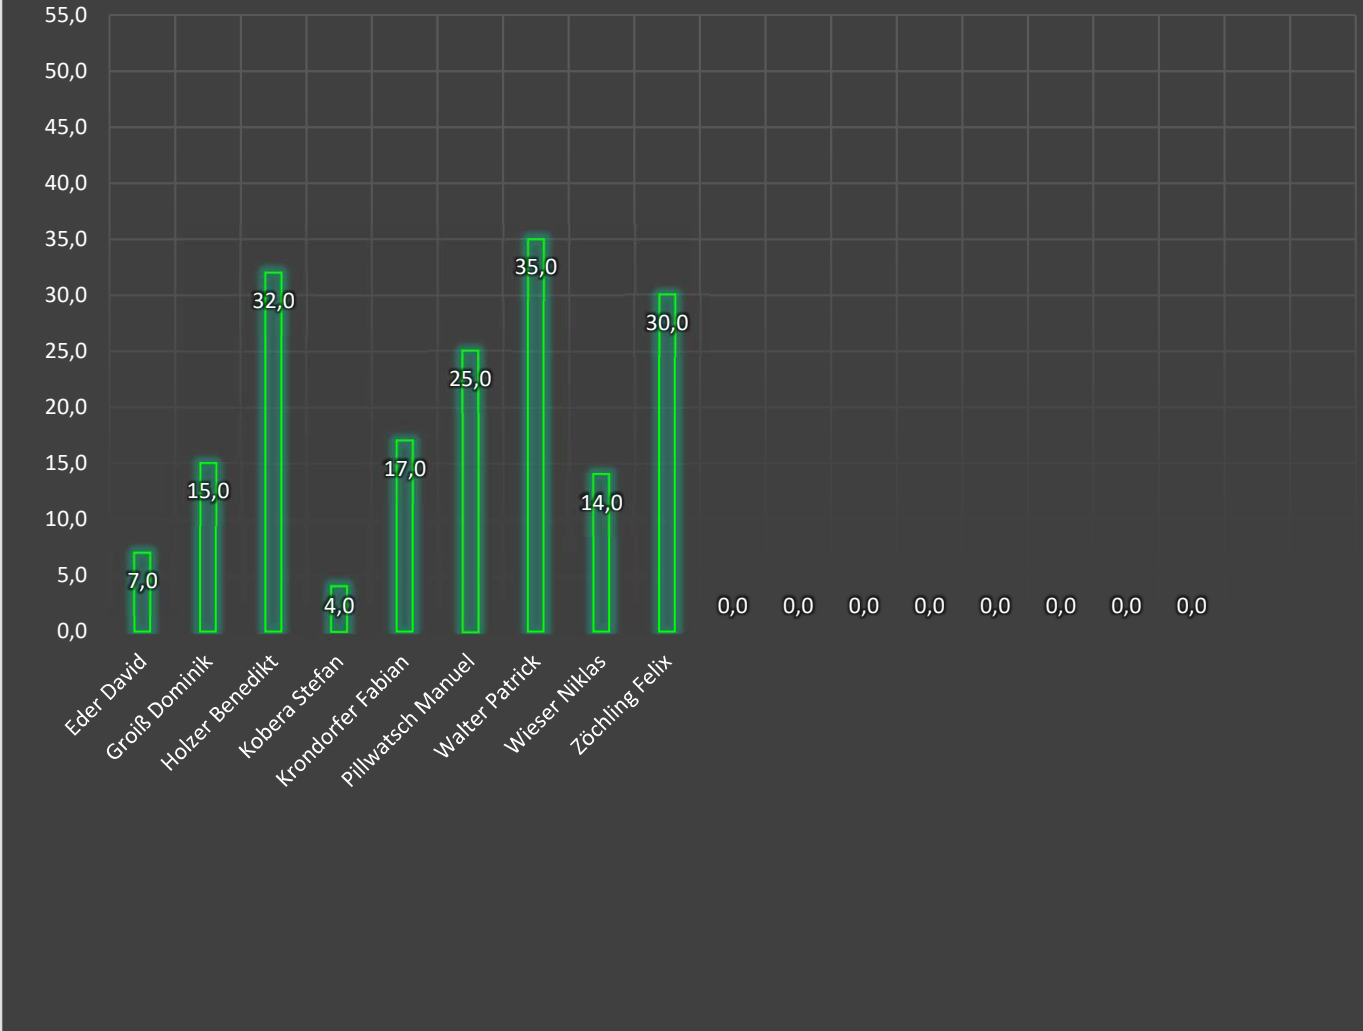

AUSWERTUNG MÄNNLICH U14

Spieler	Bahn 1	Durchschnitt
Eder David	16	16,0
Groiß Dominik	26	26,0
Holzer Benedikt	34	34,0
Kobera Stefan	24	24,0
Krondorfer Fabian	2	2,0
Pillwatsch Manuel	14	14,0
Walter Patrick	26	26,0
Wieser Niklas	26	26,0
Zöchling Felix	32	32,0
	0	0,0
	0	0,0
	0	0,0
	0	0,0
	0	0,0
	0	0,0
	0	0,0
	0	0,0
	0	0,0
	0	0,0

# AUSWERTUNG MÄNNLICH U14

Spieler	Bahn 2	Durchschnitt
Eder David	7	7,0
Groiß Dominik	15	15,0
Holzer Benedikt	32	32,0
Kobera Stefan	4	4,0
Krondorfer Fabian	17	17,0
Pillwatsch Manuel	25	25,0
Walter Patrick	35	35,0
Wieser Niklas	14	14,0
Zöchling Felix	30	30,0
	0	0,0
	0	0,0
	0	0,0
	0	0,0
	0	0,0
	0	0,0
	0	0,0
	0	0,0
	0	0,0
	0	0,0

## Detailauswertung Bahn 2

AUSWERTUNG MÄNNLICH U14

Spieler	Bahn 3	Durchschnitt
Eder David	14	14,0
Groiß Dominik	14	14,0
Holzer Benedikt	22	22,0
Kobera Stefan	8	8,0
Krondorfer Fabian	10	10,0
Pillwatsch Manuel	18	18,0
Walter Patrick	22	22,0
Wieser Niklas	6	6,0
Zöchling Felix	30	30,0
	0	0,0
	0	0,0
	0	0,0
	0	0,0
	0	0,0
	0	0,0
	0	0,0
	0	0,0
	0	0,0

Spieler	Bahn 4	Durchschnitt
Eder David	0	0,0
Groiß Dominik	0	0,0
Holzer Benedikt	8	8,0
Kobera Stefan	0	0,0
Krondorfer Fabian	8	8,0
Pillwatsch Manuel	8	8,0
Walter Patrick	2	2,0
Wieser Niklas	0	0,0
Zöchling Felix	0	0,0
	0	0,0
	0	0,0
	0	0,0
	0	0,0
	0	0,0
	0	0,0
	0	0,0
	0	0,0
	0	0,0
	0	0,0
	0	0,0